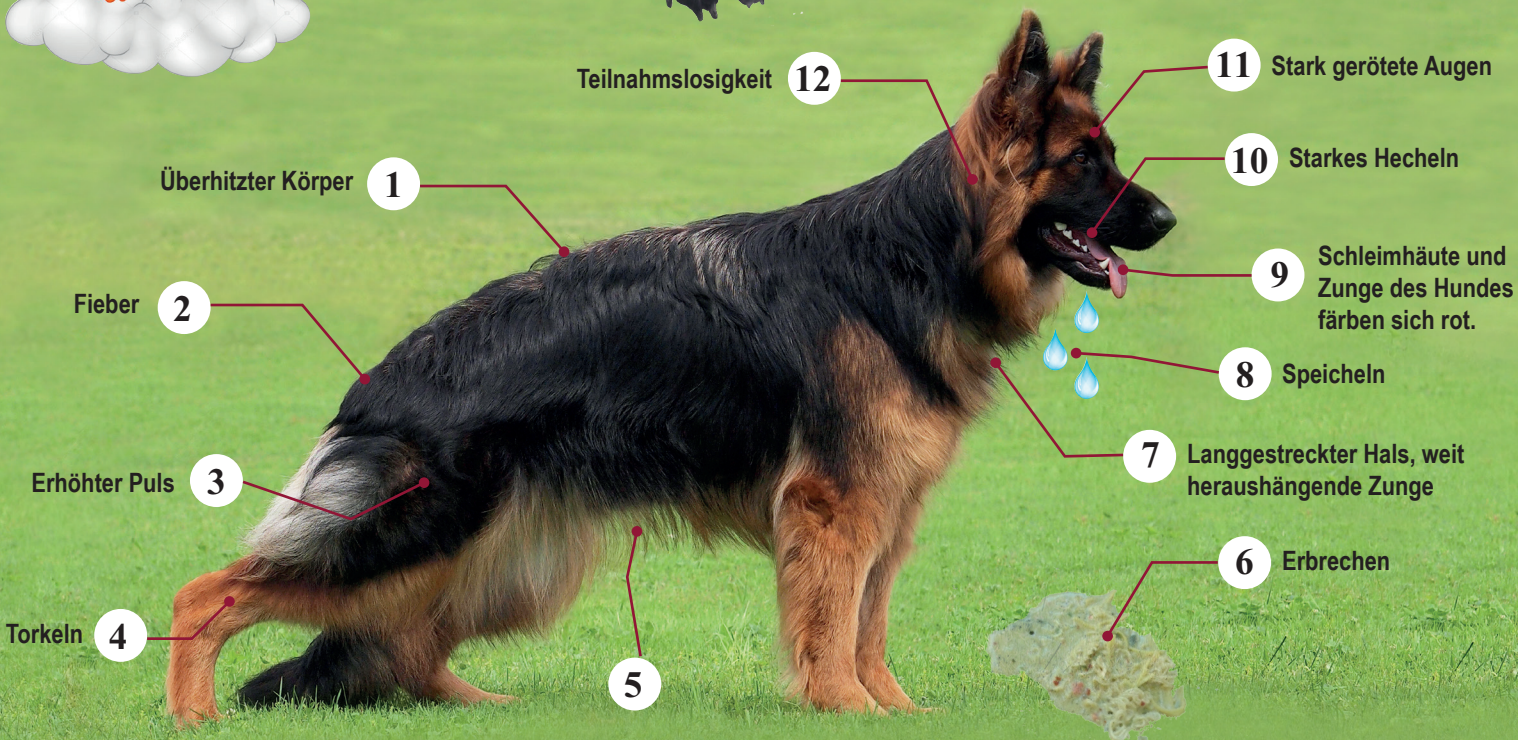

WISSENSWERTES

AUTOTEMPERATUR

Der Tod im Auto droht bereits ab 20° Aussentemperatur!

AUSSEN-TEMPERATUR	INNENTEMPERATUR NACH:			LEBENSGEFAHR
	10 MIN	30 MIN	60 MIN	
20°	27°	36°	46°	LEBENSGEFAHR
22°	29°	38°	48°	
24°	31°	40°	50°	
26°	33°	42°	52°	
28°	35°	44°	54°	
30°	37°	46°	56°	
32°	39°	48°	58°	
34°	41°	50°	60°	
36°	43°	52°	62°	
38°	45°	54°	64°	
40°	47°	56°	66°	

ANZEICHEN EINES HITZESCHLAGES

Hund sucht nervös nach einer Möglichkeit ins Kühle zu gelangen.